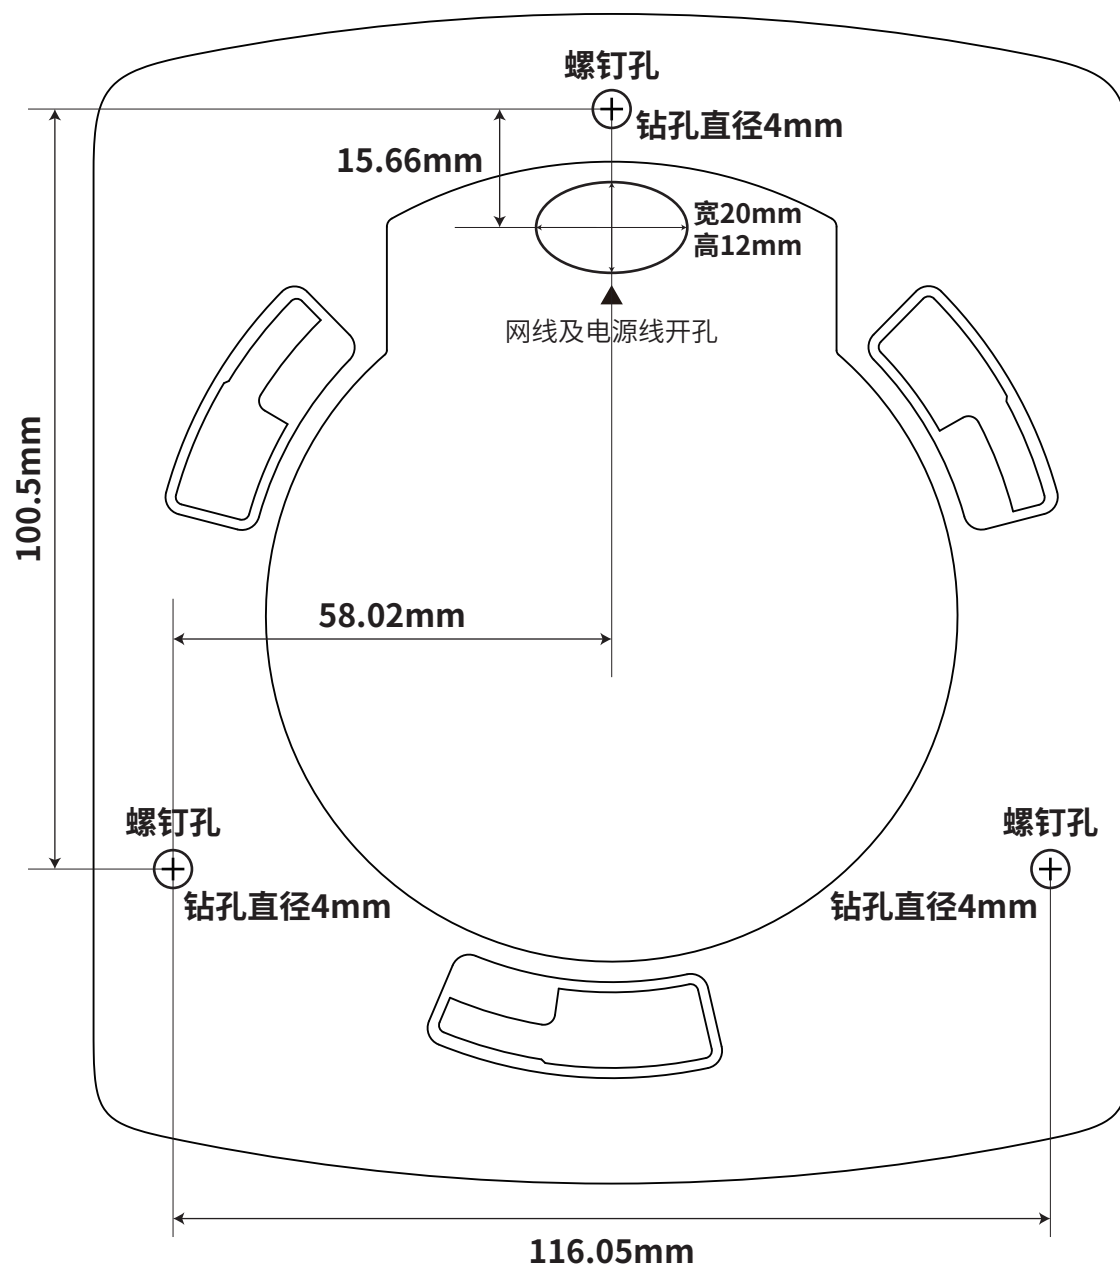

# 安装定位说明

请根据实际需求采用吸顶安装或壁挂安装

安装架尺寸:长154.67mm\*宽137.07mm\*厚4.25mm

1. 网线开孔可根据实际安装情况在适当位置钻孔
2. 若使用塑胶胀管安装, 钻孔直径需扩大为6mm